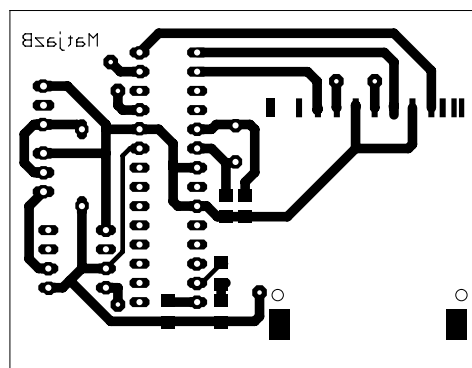

Inteligentni punjač

Navigacija za vreme putovanja-GPS Logger

LC Meter

Daljinski upravljač za digitalni SLR fotoaparar

Zapper (desno - donji sloj - Bottom, levo - gornji sloj - Top)

*Izrada štampanih pločica
u malim i velikim serijama*